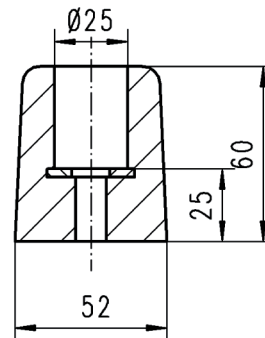

Cod. 050111.00
Tampone in gomma
200x52x60 F25
c/rondelle

* DISPONIBILE SU RICHIESTA
* AVAILABLE ON DEMAND