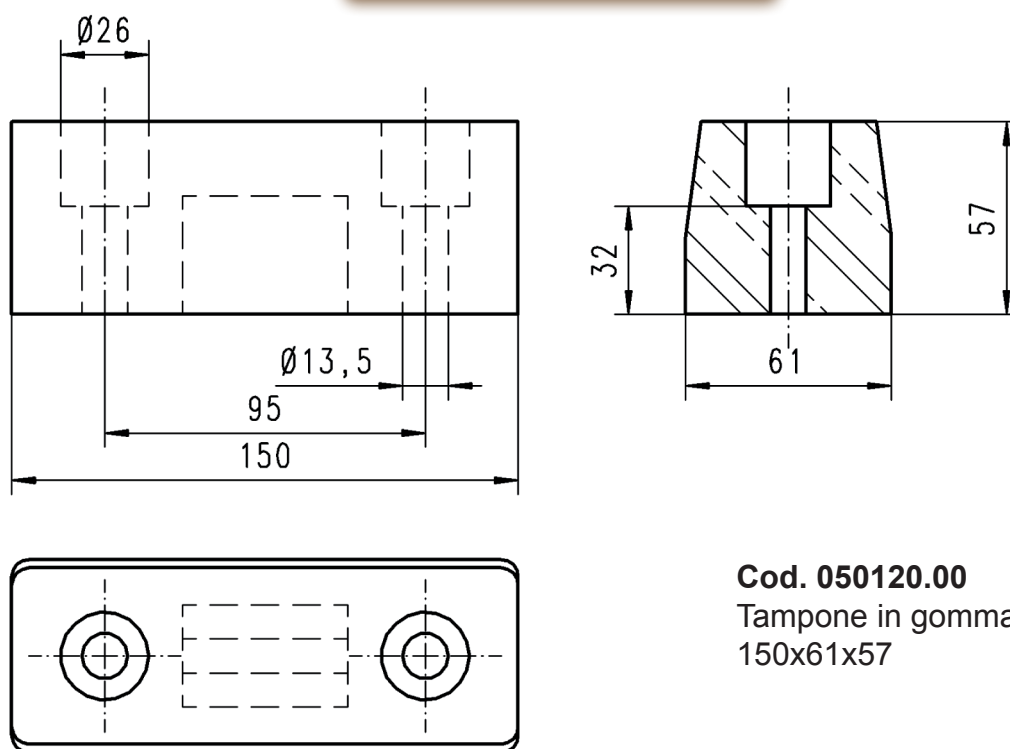

Cod. 050119.00
 Tampone in gomma
 405x52x60

*** DISPONIBILE SU RICHIESTA**
*** AVAILABLE ON DEMAND**

Cod. 050120.00
 Tampone in gomma
 150x61x57

Via L. Da Vinci n°23 - 41015 Nonantola (MO) ITALY - Tel 059/545287 - fax 059/546326 - info@italautocar.it - www.italautocar.com