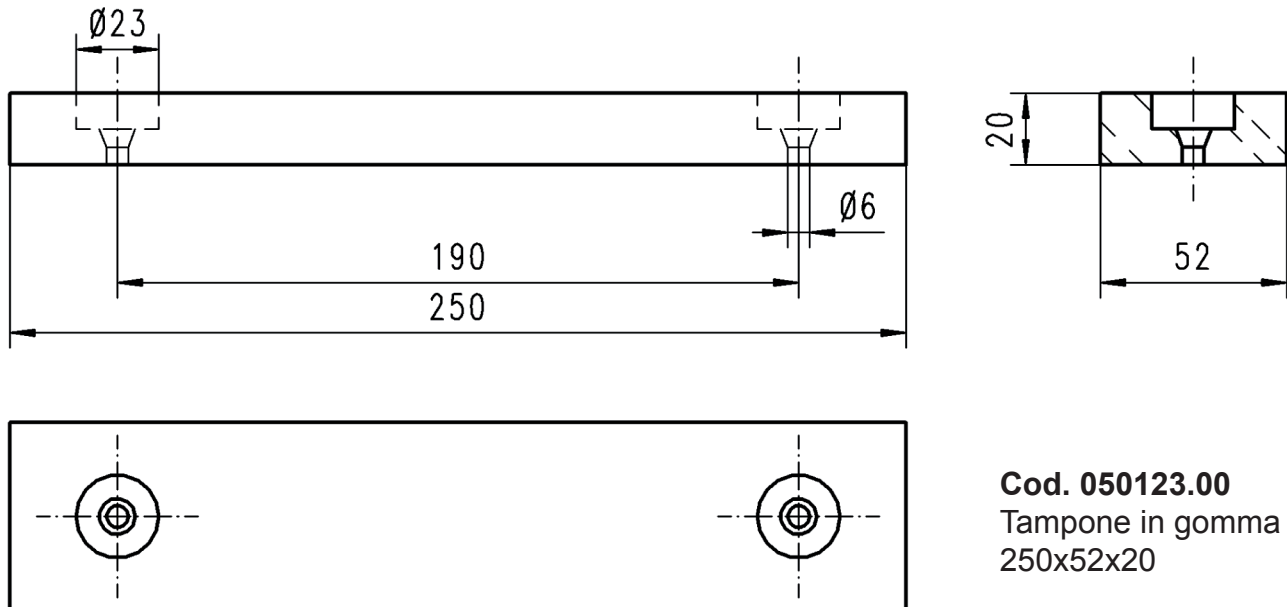

Particolari in gomma
Rubber Parts
Butoir en caoutchouc
Gummitteile

Emissione 01/009

Cod. 050123.00
Tampone in gomma
250x52x20

* DISPONIBILE SU RICHIESTA
* AVAILABLE ON DEMAND