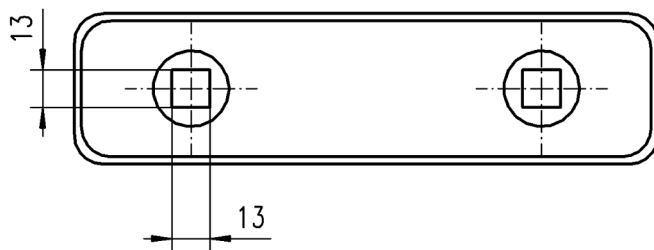

Cod. 050111.00
Tampone in gomma
200x52x60 F25
c/rondelle

* DISPONIBILE SU RICHIESTA
* AVAILABLE ON DEMAND