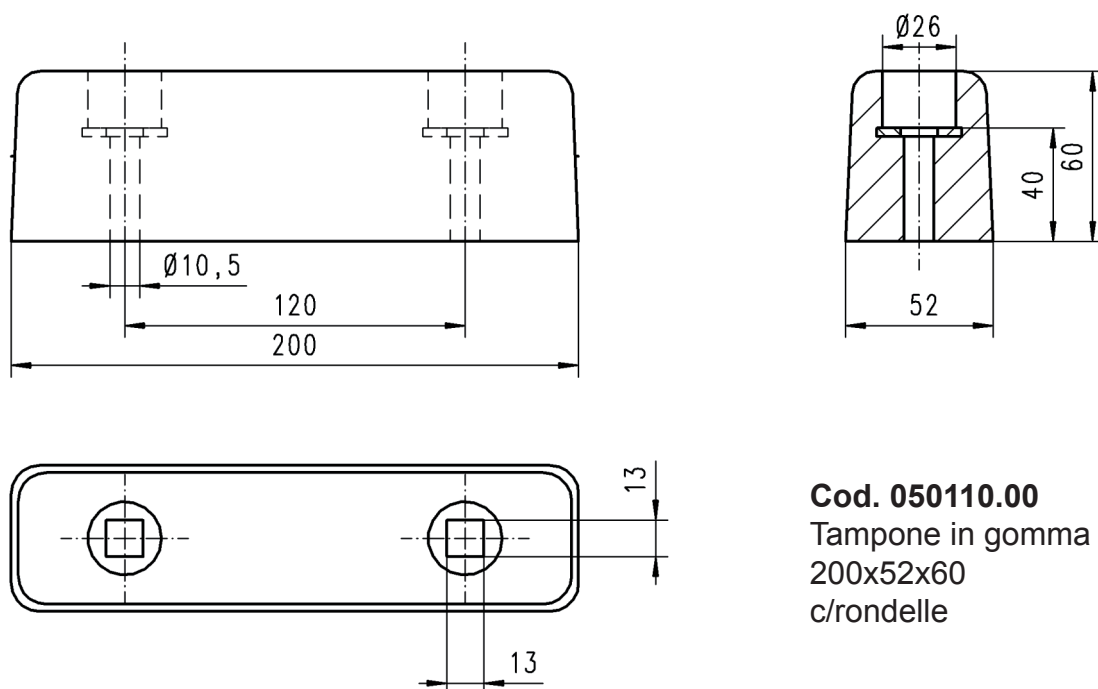

Cod. 050110.00
Tampone in gomma
200x52x60
c/rondelle

Via L. Da Vinci n°23 - 41015 Nonantola (MO) ITALY - Tel 059/545287 - fax 059/546326 - info@italautocar.it - www.italautocar.com

ITALAUTCAR Si riserva il diritto di apportare senza alcun preavviso qualsiasi modifica alle caratteristiche tecniche indicate nel presente catalogo.
ITALAUTCAR Reserves the right to modify the technical data mentioned into this catalogue without notice.