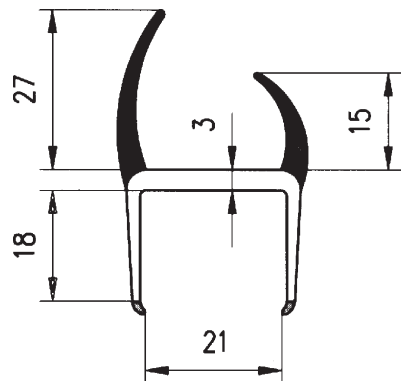

cod. 110746.00
Guarnizione in pvc coestruso L = 2700 mm
kg 0,390 mt