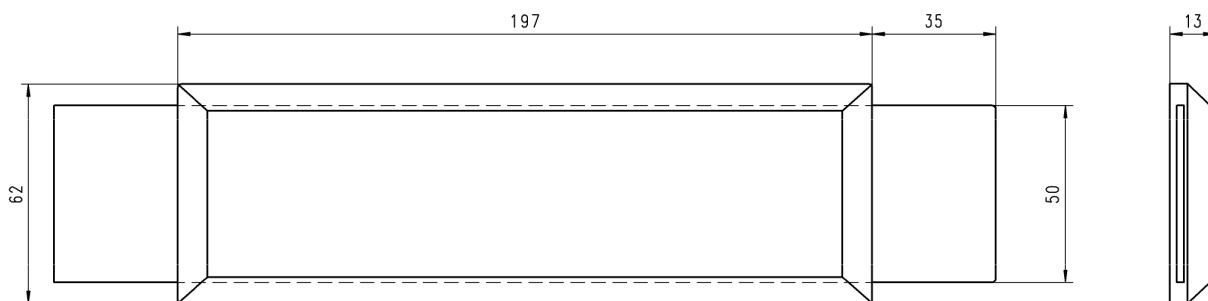

Particolari in gomma
Rubber Parts
Butoir en caoutchouc
Gummiteile

Emissione 01/009

Cod. 050103.00
Tampono in gomma
197x62x13