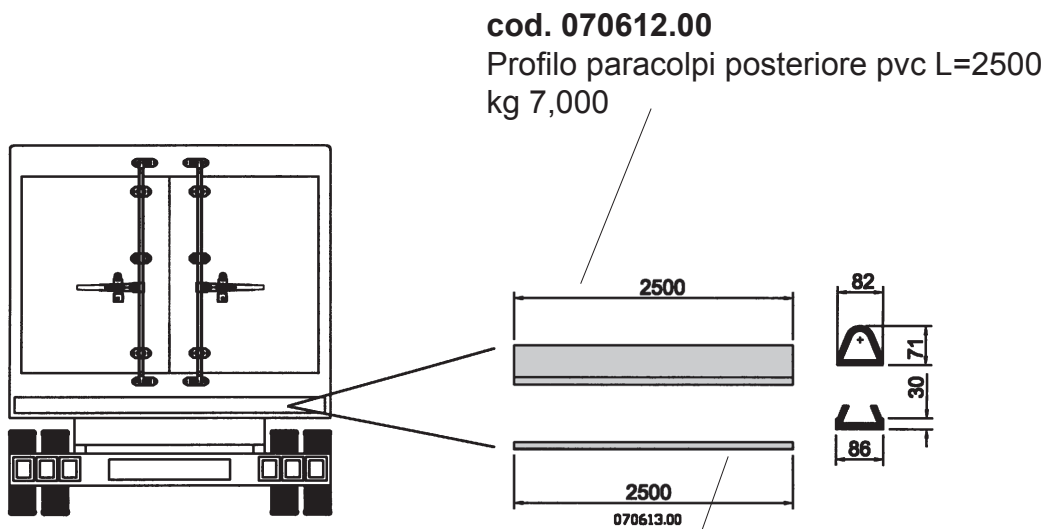

cod. 070613.01
Guida in acciaio zincato per
profilo paracolpi pvc L=2500
kg 5,300