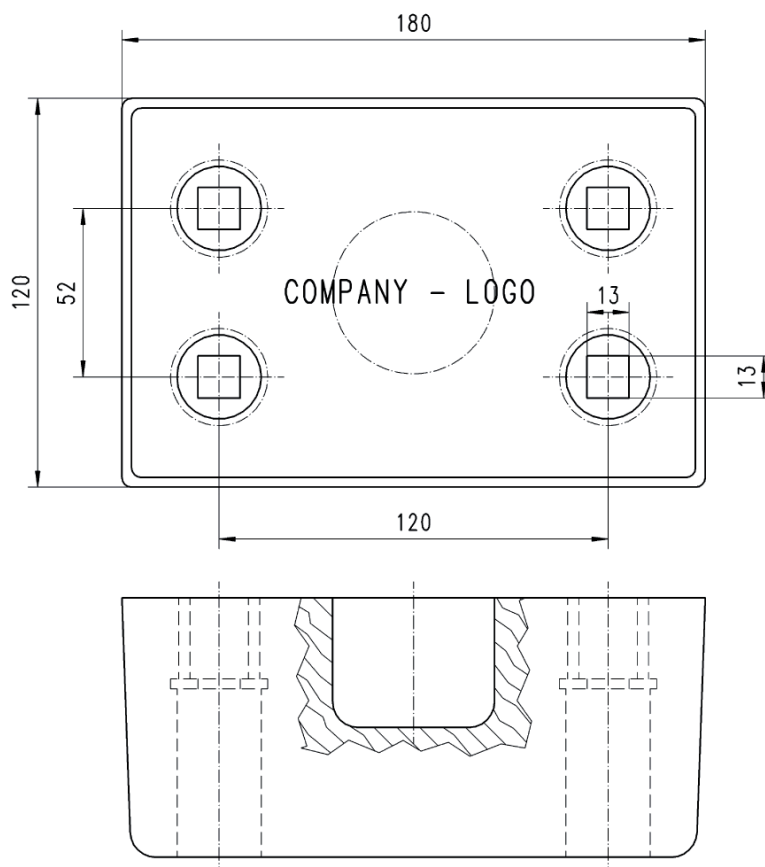

Particolari in gomma
Rubber Parts
Butoir en caoutchouc
Gummiteile

Emissione 01/009

Cod. 050103.00
 Tampono in gomma
 197x62x13

*** DISPONIBILE SU RICHIESTA**
*** AVAILABLE ON DEMAND**

Cod. 050104.00
 Tampono in gomma
 180x120 c/boccole