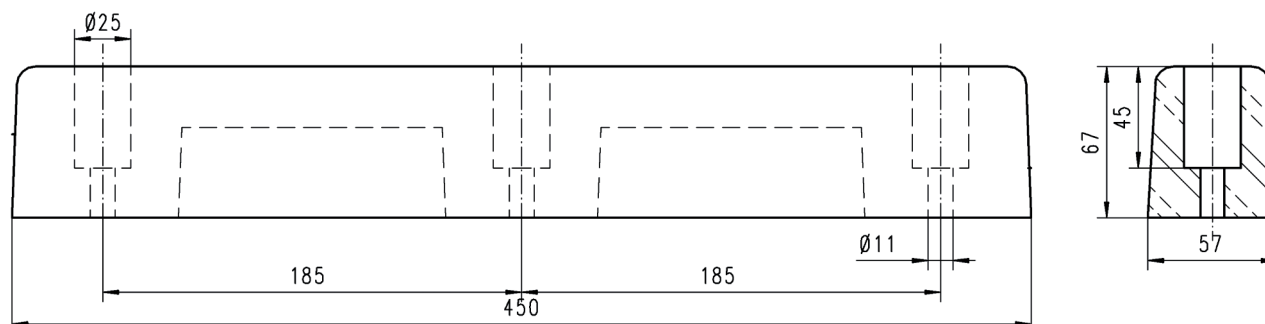

Particolari in gomma
Rubber Parts
Butoir en caoutchouc
Gummitteile

Emissione 01/009

Cod. 050117.00
Tampone in gomma
450x57x67