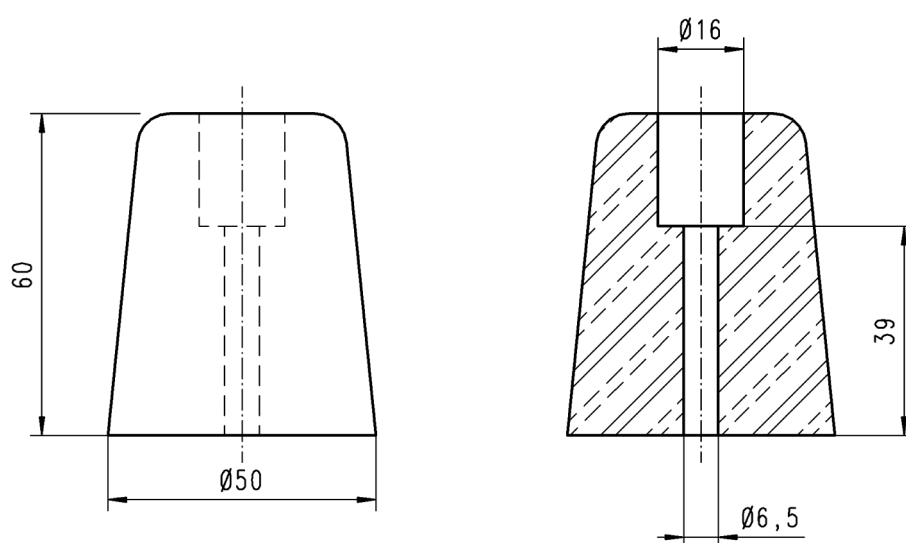

Cod. 050125.00
 Tampone in gomma
 124x40x15

*** DISPONIBILE SU RICHIESTA**
*** AVAILABLE ON DEMAND**

Cod. 050126.00
 Tampone in gomma
 Ø50x60

Via L. Da Vinci n°23 - 41015 Nonantola (MO) ITALY - Tel 059/545287 - fax 059/546326 - info@italautocar.it - www.italautocar.com