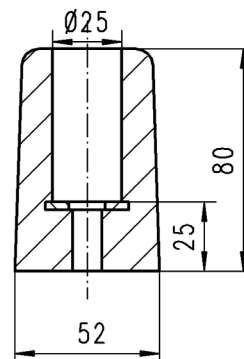

Cod. 050112.00
Tampone in gomma
200x52x80
c/rondelle