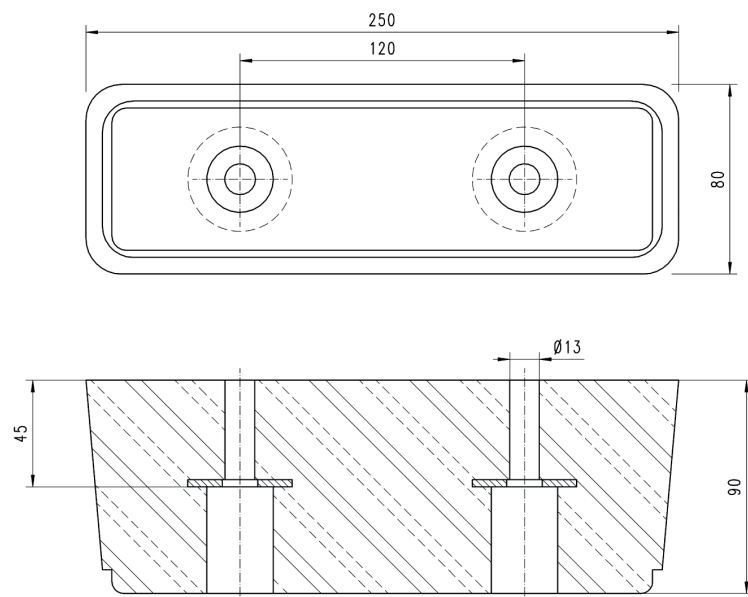

Cod. 050108.00
Tampone in gomma
250x80 c/rondelle