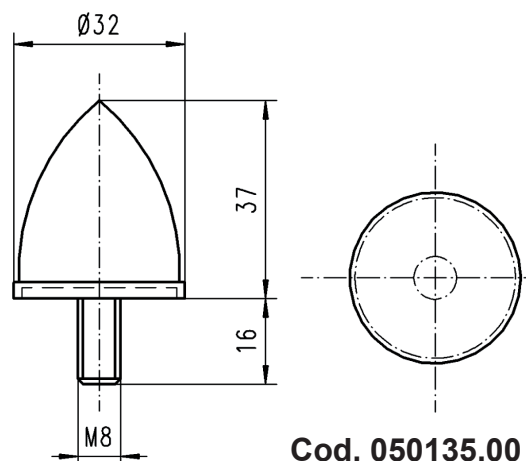

Cod. 050130.00
 Tampone in gomma
 Ø40x20 con vite

* DISPONIBILE SU RICHIESTA
 * AVAILABLE ON DEMAND

Cod. 050131.00
 Tampone in gomma
 Ø40x10 con vite

* DISPONIBILE SU RICHIESTA
 * AVAILABLE ON DEMAND

Cod. 050132.00
 Tampone in gomma
 Ø25x25 con vite

Cod. 050133.00
 Tampone in gomma
 Ø15x35 con vite

*** DISPONIBILE SU RICHIESTA**
*** AVAILABLE ON DEMAND**

Cod. 050134.00
 Tampone in gomma
 Ø20x24 con vite

Cod. 050135.00
 Tampone in gomma
 Ø32x37 con vite