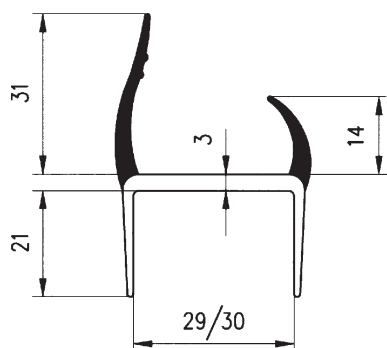

cod. 070613.01
Guida in acciaio zincato per
profilo paracolpi pvc L=2500
kg 5,300

cod. 070619.00
Guarnizione per porte posteriori Veicoli scarrabili
kg 0,50 mt

cod. 110746.00
 Guarnizione in pvc coestruso L = 2700 mm
 kg 0,390 mt

cod. 110747.00
 Guarnizione in pvc coestruso L = 2700 mm
 kg 0,420 mt

cod. 110547.00
 Guarnizione in pvc coestruso L = 2700 mm
 kg 0,430 mt

cod. 110545.00
 Guarnizione in pvc coestruso L = 2700 mm
 kg 0,430 mt