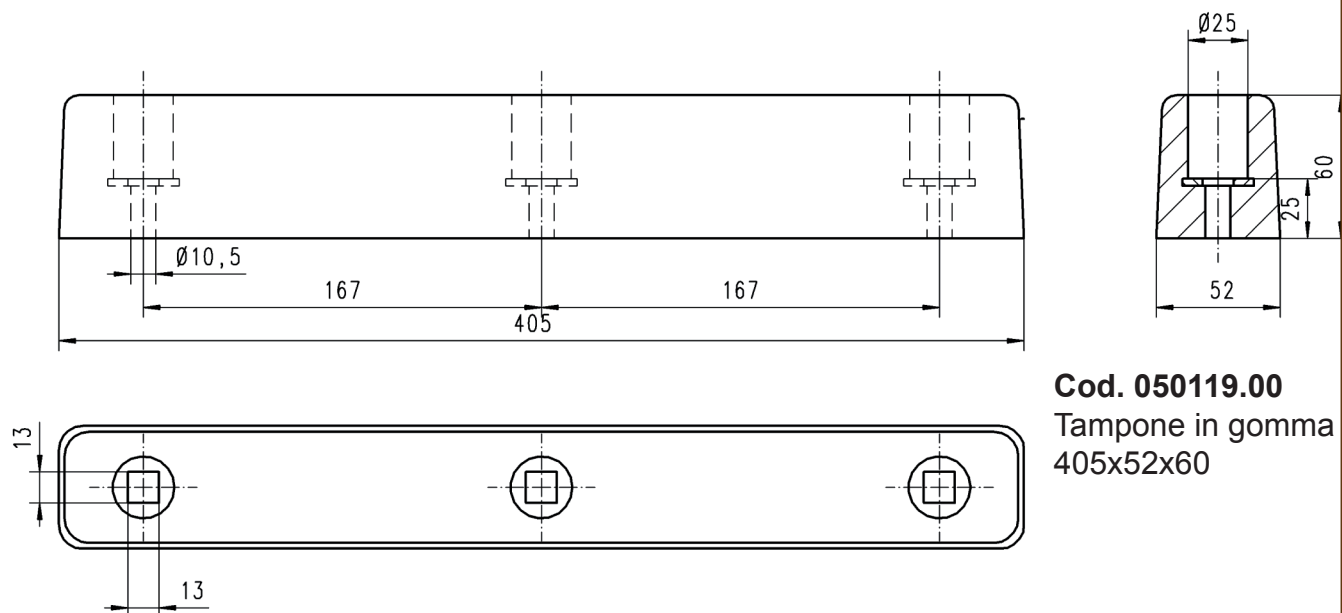

Particolari in gomma
Rubber Parts
Butoir en caoutchouc
Gummiteile

Emissione 01/009

Cod. 050119.00
Tampone in gomma
405x52x60

* DISPONIBILE SU RICHIESTA
* AVAILABLE ON DEMAND