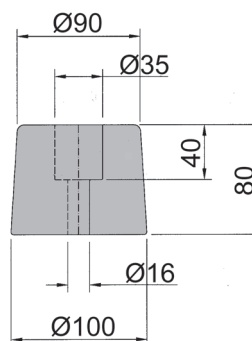

cod. 070623.00
Profilo in pvc L= 3000
kg 0,400