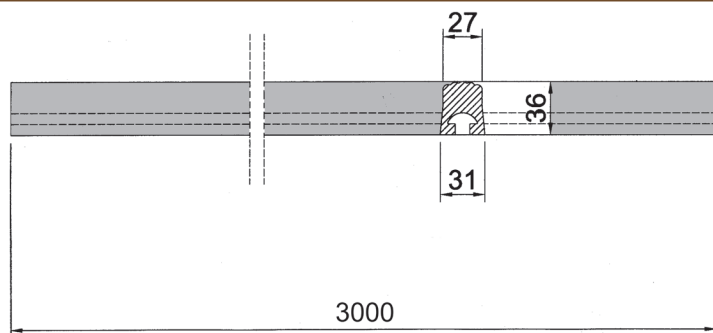

cod. 070623.00
Profilo in pvc L= 3000
kg 0,400