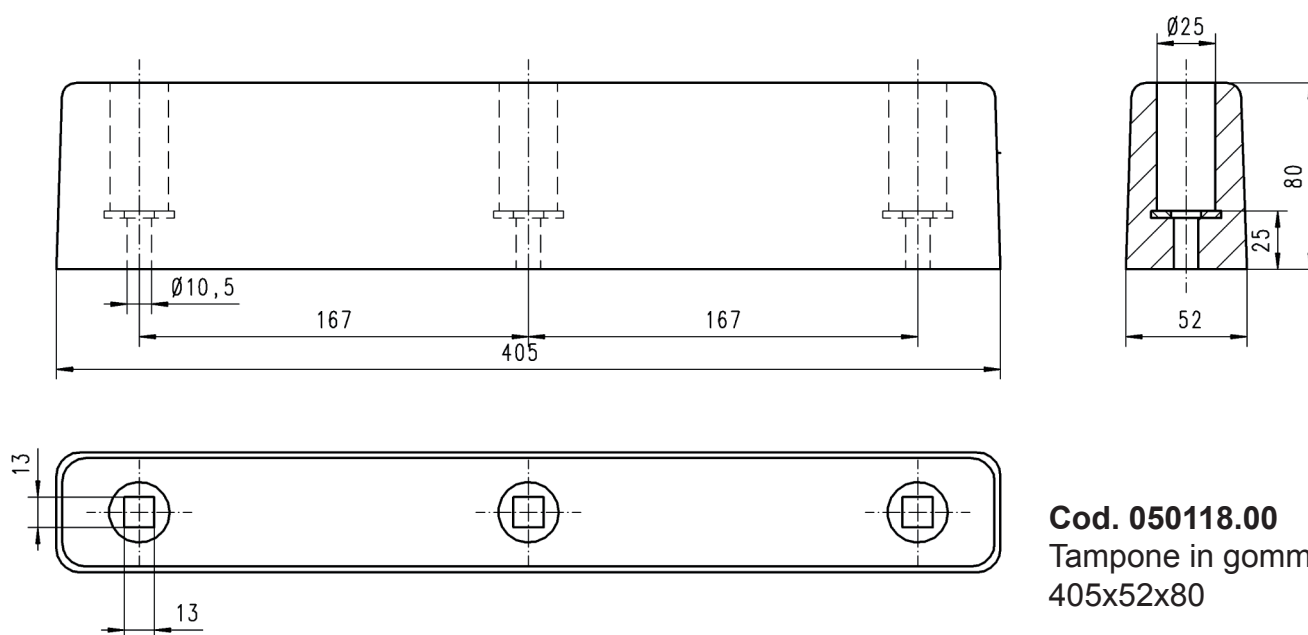

Particolari in gomma
Rubber Parts
Butoir en caoutchouc
Gummitteile

Emissione 01/009

Cod. 050117.00
 Tampone in gomma
 450x57x67

*** DISPONIBILE SU RICHIESTA**
*** AVAILABLE ON DEMAND**

Cod. 050118.00
 Tampone in gomma
 405x52x80