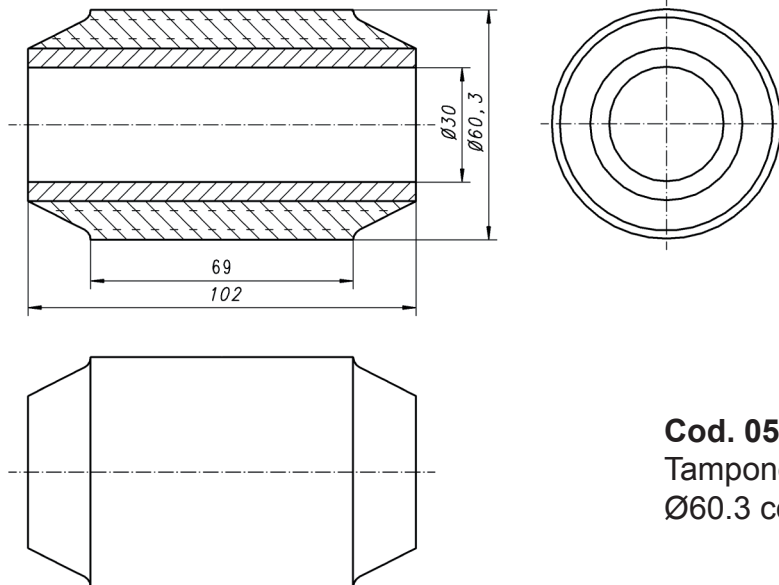

Particolari in gomma
Rubber Parts
Butoir en caoutchouc
Gummiteile

Emissione 01/009

Cod. 050140.00
Tampone in gomma
 $\varnothing 60,3$ con boccola

* DISPONIBILE SU RICHIESTA
* AVAILABLE ON DEMAND