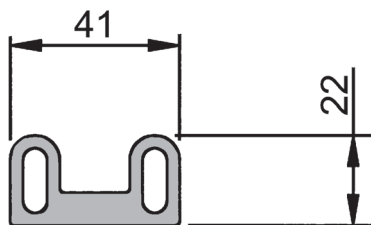

cod. 070619.00
Guarnizione per porte posteriori Veicoli scarrabili
kg 0,50 mt