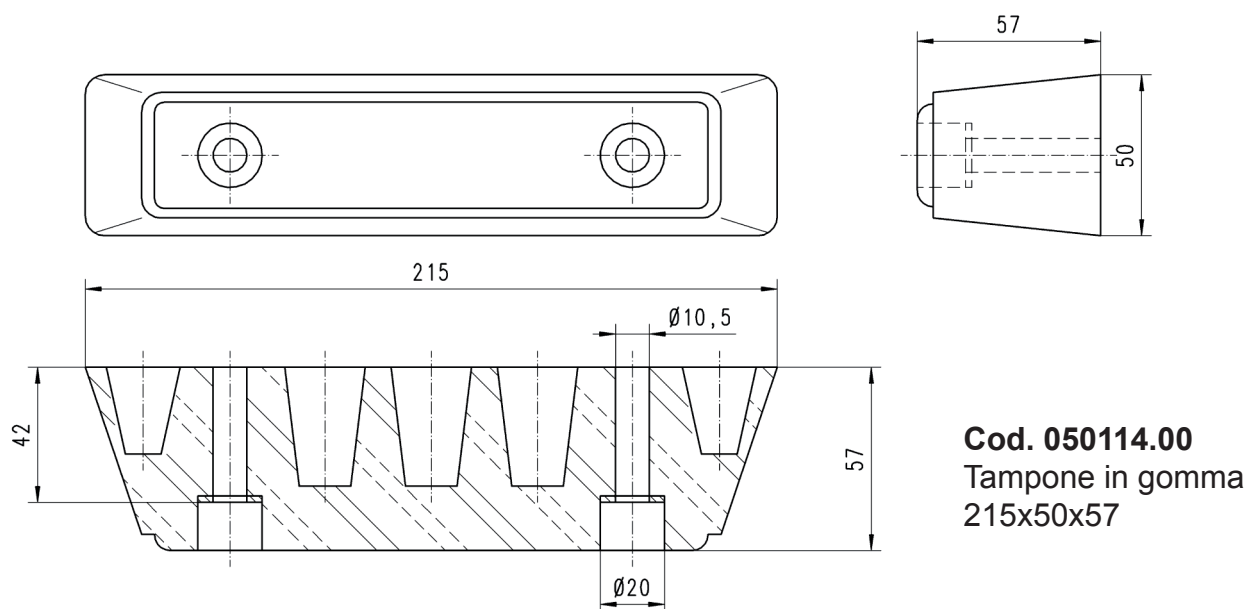

Cod. 050114.00
Tampone in gomma
215x50x57