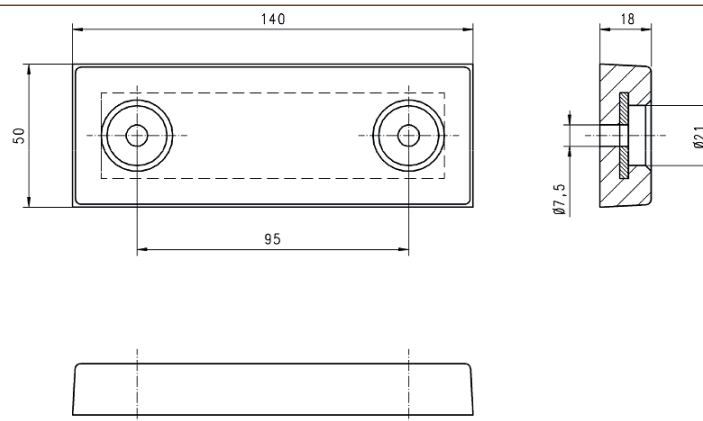

Particolari in gomma
Rubber Parts
Butoir en caoutchouc
Gummiteile

Emissione 01/009

Cod. 050100.00
 Tampone angolare

* DISPONIBILE SU RICHIESTA
 * AVAILABLE ON DEMAND

Cod. 050101.00
 Tampone in gomma
 140x50x18
 c/rinforzo in acciaio