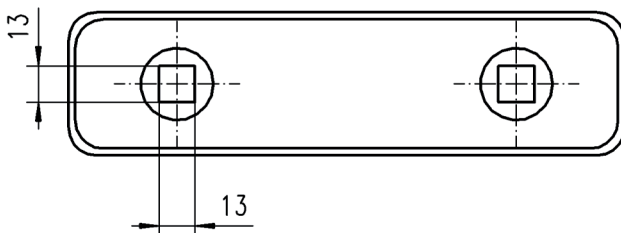

Cod. 050112.00
Tampone in gomma
200x52x80
c/rondelle