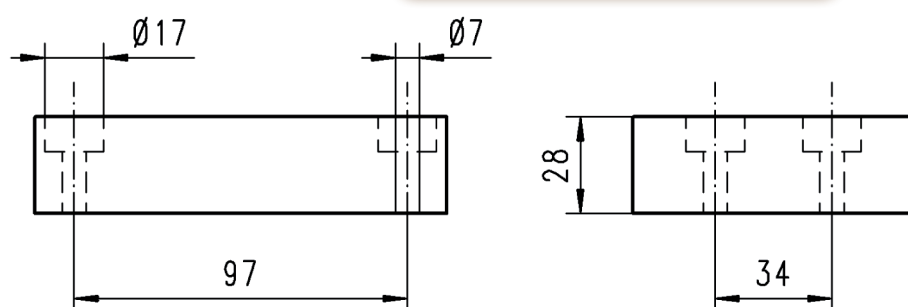

Cod. 050122.00
Tampone in gomma
120x82x28

Via L. Da Vinci n°23 - 41015 Nonantola (MO) ITALY - Tel 059/545287 - fax 059/546326 - info@italautocar.it - www.italautocar.com

ITALAUTCAR Si riserva il diritto di apportare senza alcun preavviso qualsiasi modifica alle caratteristiche tecniche indicate nel presente catalogo.
ITALAUTCAR Reserves the right to modify the technical data mentioned into this catalogue without notice.