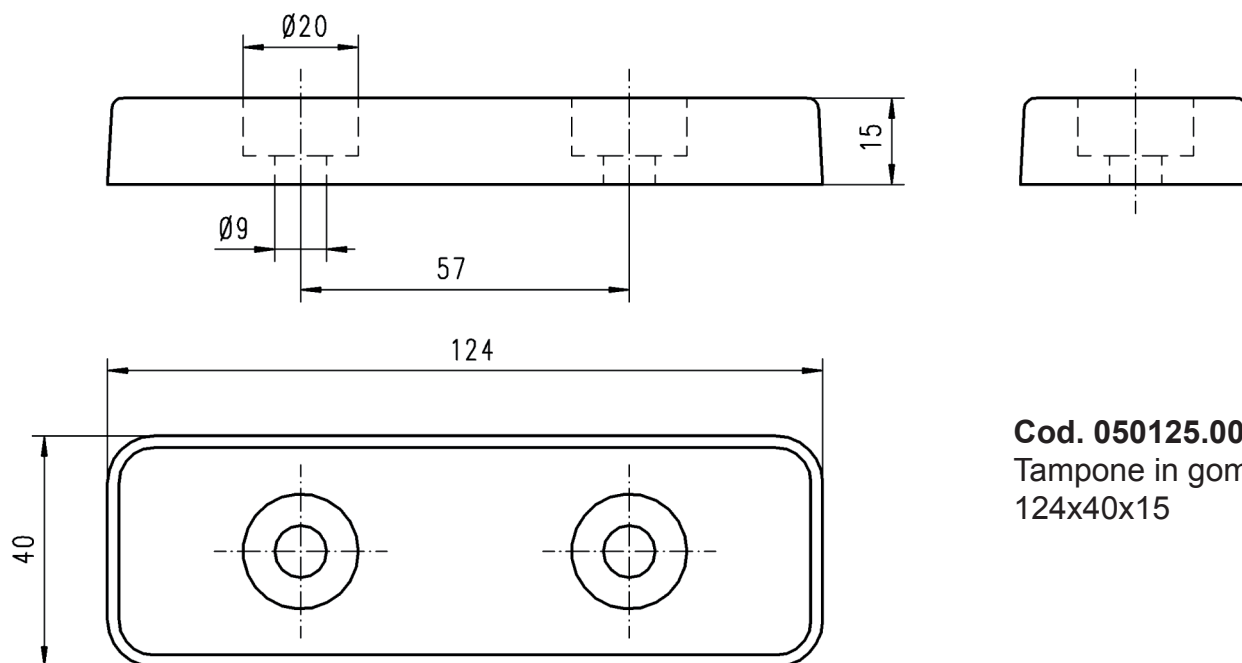

Particolari in gomma
Rubber Parts
Butoir en caoutchouc
Gummitteile

Emissione 01/009

Cod. 050125.00
Tampone in gomma
124x40x15

* DISPONIBILE SU RICHIESTA
* AVAILABLE ON DEMAND