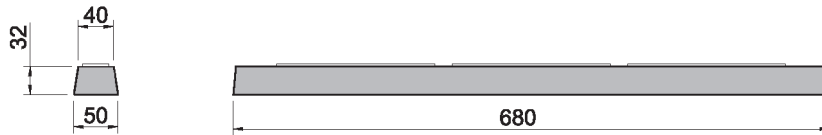

cod. 070588.00
Paracolpi in gomma
kg 0,760