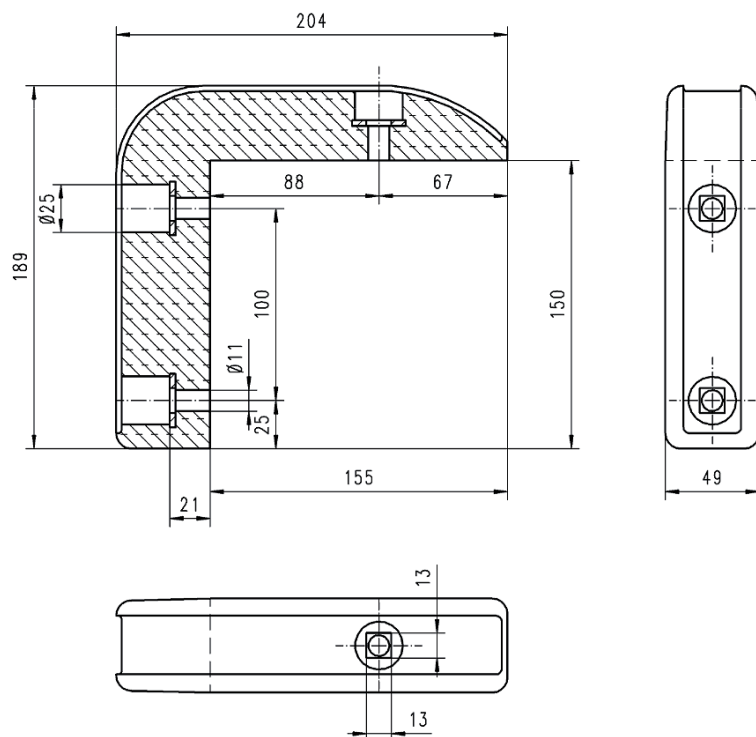

Particolari in gomma
Rubber Parts
Butoir en caoutchouc
Gummiteile

Emissione 01/009

Cod. 050100.00
 Tampone angolare

* DISPONIBILE SU RICHIESTA
 * AVAILABLE ON DEMAND

Cod. 050101.00
 Tampone in gomma
 140x50x18
 c/rinforzo in acciaio