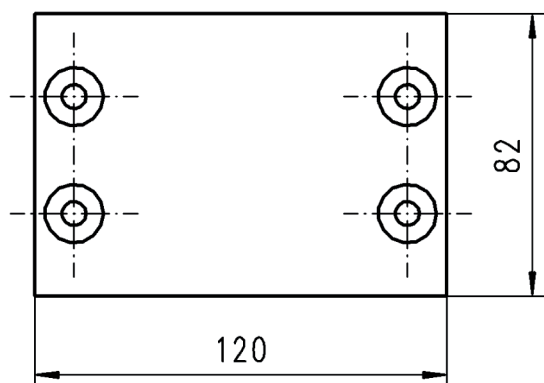

Cod. 050122.00
Tampone in gomma
120x82x28

Via L. Da Vinci n°23 - 41015 Nonantola (MO) ITALY - Tel 059/545287 - fax 059/546326 - info@italautocar.it - www.italautocar.com

ITALAUTCAR Si riserva il diritto di apportare senza alcun preavviso qualsiasi modifica alle caratteristiche tecniche indicate nel presente catalogo.
ITALAUTCAR Reserves the right to modify the technical data mentioned into this catalogue without notice.