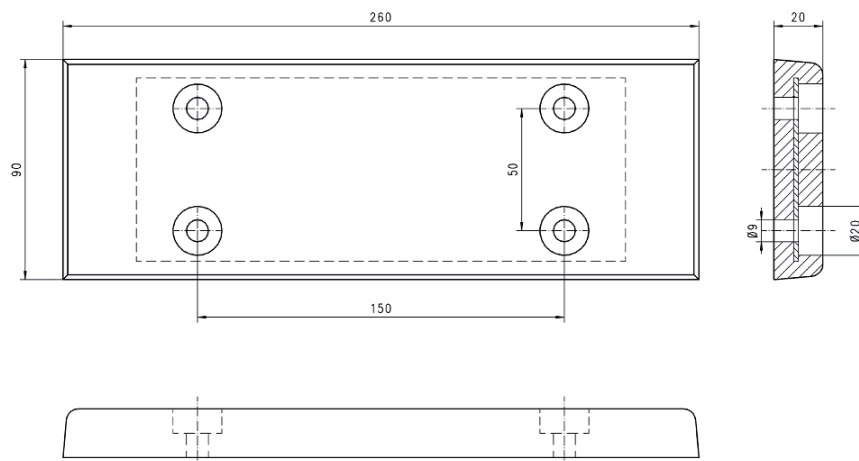

* DISPONIBILE SU RICHIESTA
* AVAILABLE ON DEMAND

Via L. Da Vinci n°23 - 41015 Nonantola (MO) ITALY - Tel 059/545287 - fax 059/546326 - info@italautocar.it - www.italautocar.com