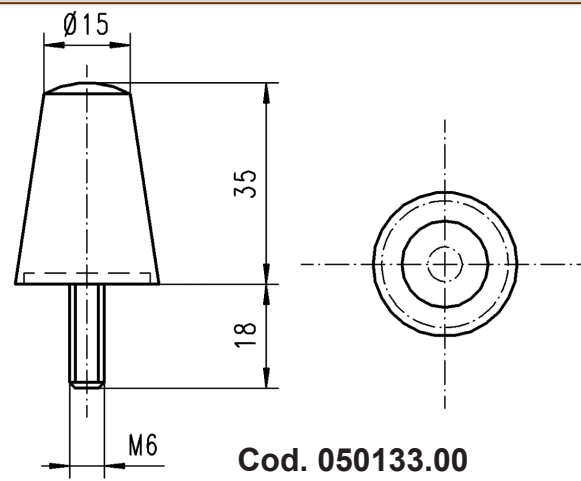

Cod. 050130.00
 Tampone in gomma
 Ø40x20 con vite

* DISPONIBILE SU RICHIESTA
 * AVAILABLE ON DEMAND

Cod. 050131.00
 Tampone in gomma
 Ø40x10 con vite

* DISPONIBILE SU RICHIESTA
 * AVAILABLE ON DEMAND

Cod. 050132.00
 Tampone in gomma
 Ø25x25 con vite