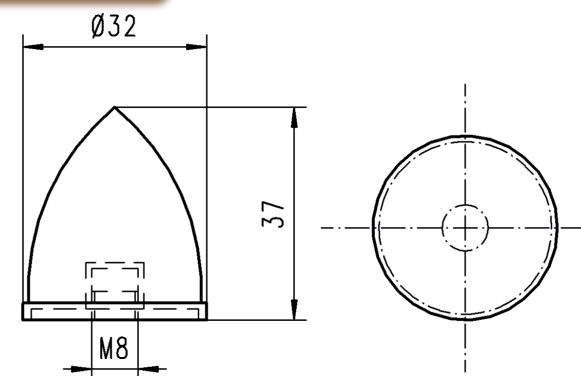

Cod. 050133.00
 Tampone in gomma
 Ø15x35 con vite

*** DISPONIBILE SU RICHIESTA**
*** AVAILABLE ON DEMAND**

Cod. 050134.00
 Tampone in gomma
 Ø20x24 con vite

Cod. 050135.00
 Tampone in gomma
 Ø32x37 con vite

*** DISPONIBILE SU RICHIESTA**
*** AVAILABLE ON DEMAND**

Cod. 050136.00
 Tampone in gomma
 Ø40x20 con foro filettato

Cod. 050137.00
 Tampone in gomma
 Ø32x37 con foro filettato

Cod. 050138.00
Tampone in gomma
150x40x48 con vite