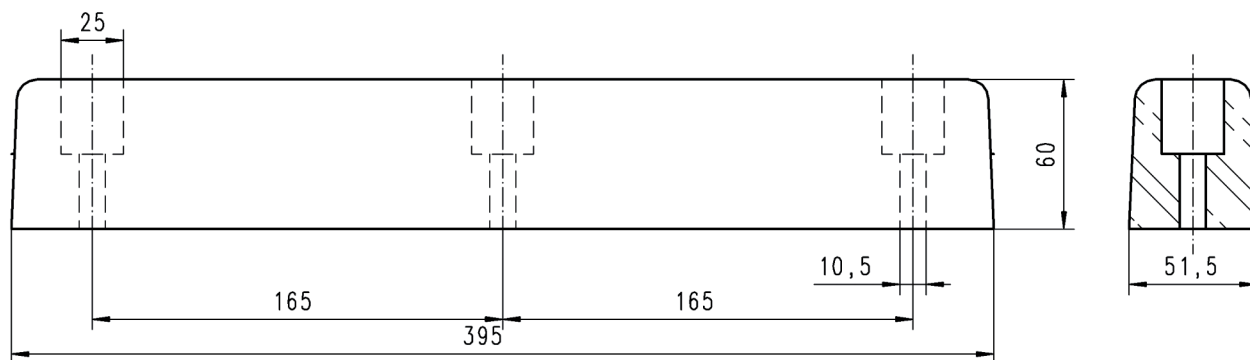

Cod. 050116.00
Tampone in gomma
395x60

Via L. Da Vinci n°23 - 41015 Nonantola (MO) ITALY - Tel 059/545287 - fax 059/546326 - info@italautocar.it - www.italautocar.com

ITALAUTOCAR Si riserva il diritto di apportare senza alcun preavviso qualsiasi modifica alle caratteristiche tecniche indicate nel presente catalogo.
ITALAUTOCAR Reserves the right to modify the technical data mentioned into this catalogue without notice.