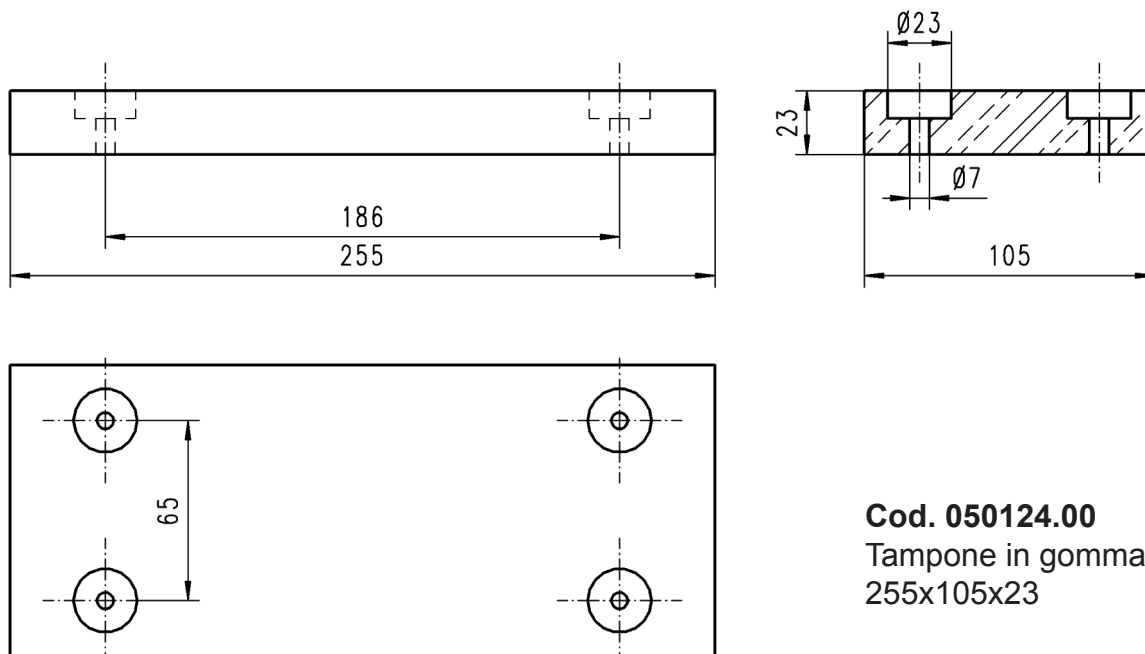

Cod. 050124.00
Tampone in gomma
255x105x23

Via L. Da Vinci n°23 - 41015 Nonantola (MO) ITALY - Tel 059/545287 - fax 059/546326 - info@italautocar.it - www.italautocar.com