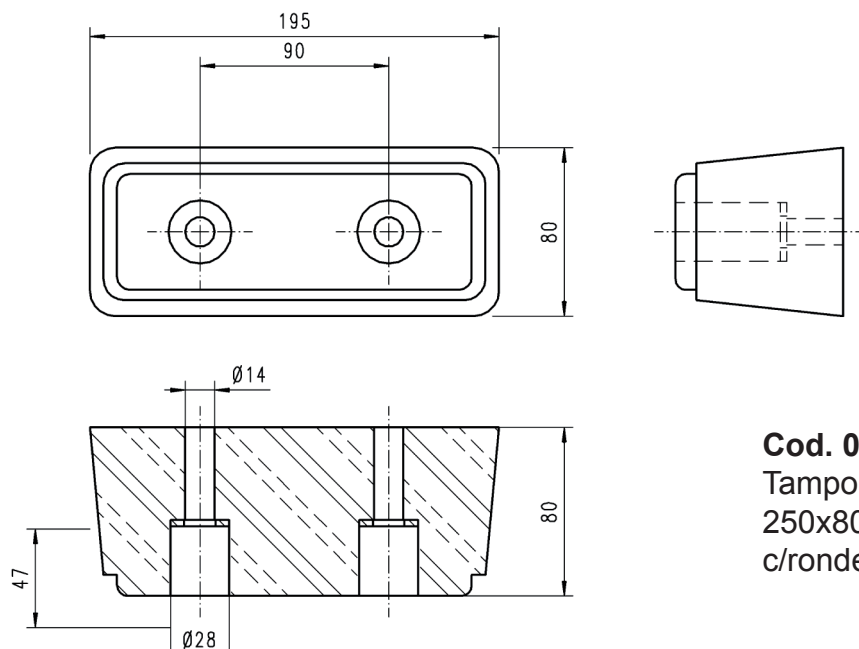

Particolari in gomma
Rubber Parts
Butoir en caoutchouc
Gummitteile

Emissione 01/009

Cod. 050109.00
Tampone in gomma
250x80
c/rondelle

* DISPONIBILE SU RICHIESTA
* AVAILABLE ON DEMAND