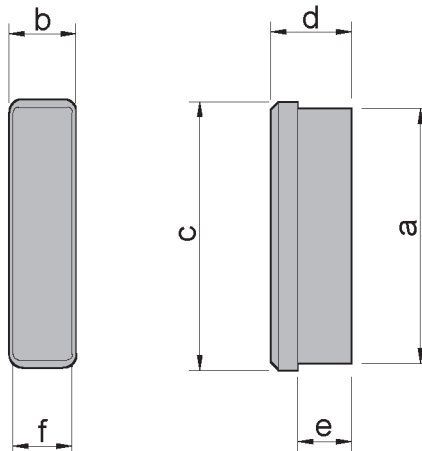

Terminale profili per centina								
cod.	Descrizione	Quote (mm)						kg
		a	b	c	d	e	f	
070578.00	ALU 25x100 plastica	95	25	100	30	20	22	0,03
070577.00	ALU 25x100 gomma	94	25	100	27	17	22	0,07
070894.00	ALU 30x100 gomma	94	33	102	32	20	28	0,09