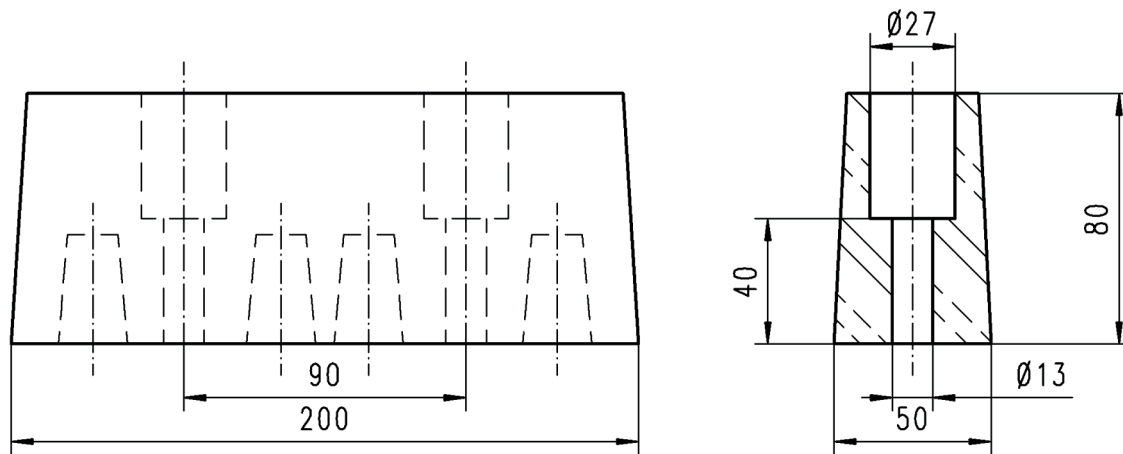

Emissione 01/009

Cod. 050115.00
 Tampone in gomma
 200x50x80

*** DISPONIBILE SU RICHIESTA**
*** AVAILABLE ON DEMAND**

Cod. 050116.00
 Tampone in gomma
 395x60

Via L. Da Vinci n°23 - 41015 Nonantola (MO) ITALY - Tel 059/545287 - fax 059/546326 - info@italautocar.it - www.italautocar.com