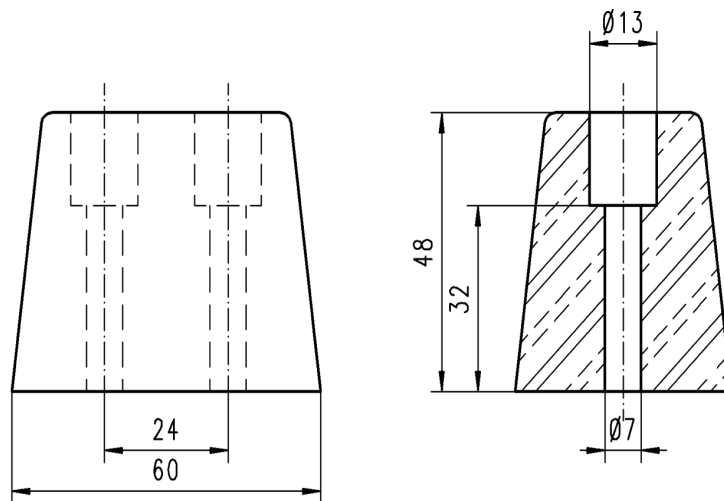

Cod. 050127.00
Tampone in gomma
60x42x48