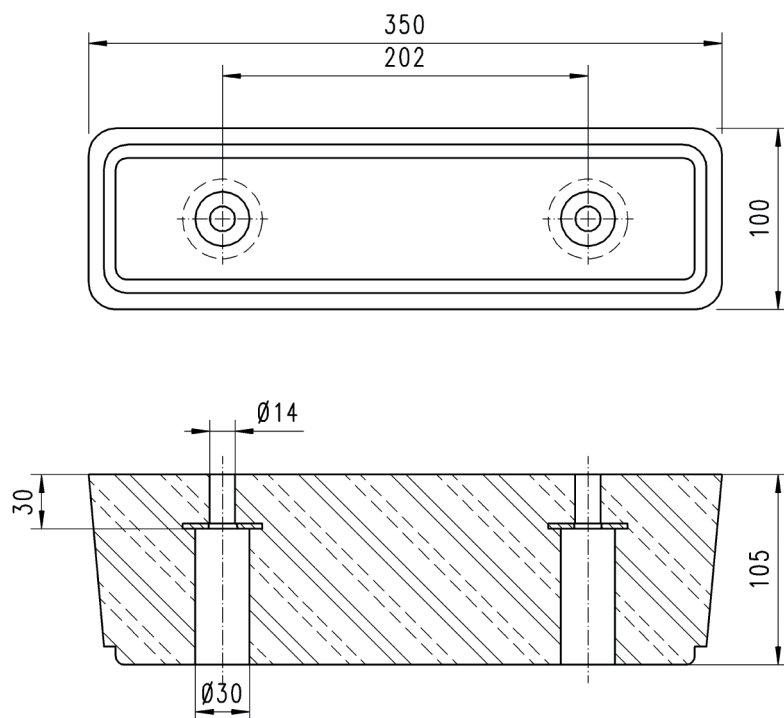

Particolari in gomma
Rubber Parts
Butoir en caoutchouc
Gummitteile

Emissione 01/009

Cod. 050107.00
Tampone in gomma
350x100 c/rondelle

* DISPONIBILE SU RICHIESTA
* AVAILABLE ON DEMAND