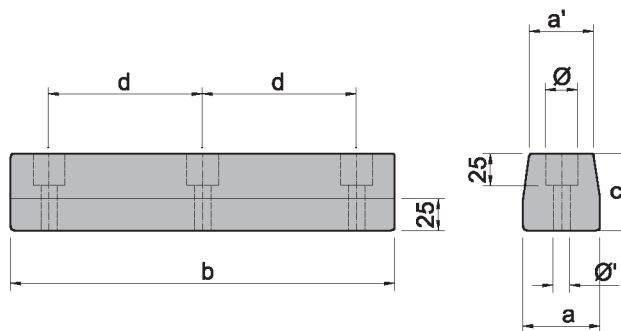

* DISPONIBILE SU RICHIESTA
* AVAILABLE ON DEMAND

Cod. 050141.00
Tampone in gomma
100x24

*** DISPONIBILE SU RICHIESTA
 * AVAILABLE ON DEMAND**

Paracolpi in gomma								
cod.	Quote (mm)							kg
	a	a1	b	b1	c	d	Ø	
070591.00	60	45	160	150	55	90	13	0,580
070592.00	60	45	130	120	70	90	13	0,580