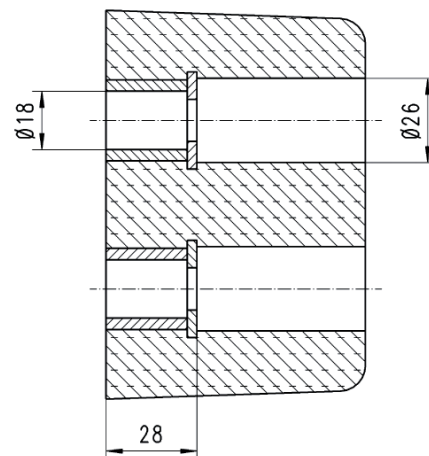

Particolari in gomma
Rubber Parts
Butoir en caoutchouc
Gummiteile

Emissione 01/009

Cod. 050103.00
 Tampono in gomma
 197x62x13

*** DISPONIBILE SU RICHIESTA**
*** AVAILABLE ON DEMAND**

Cod. 050104.00
 Tampono in gomma
 180x120 c/boccole