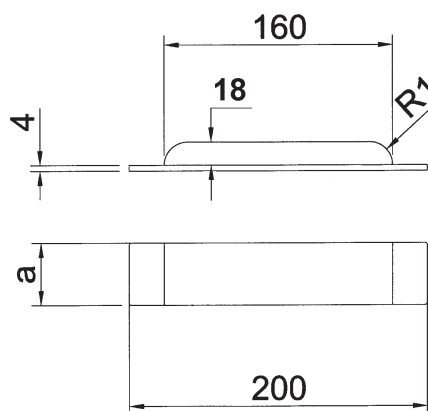

Tampone in gomma per falso telaio

cod.	Quota a (mm)	kg
070890.00	88	0,800
070891.00	43	0,400

Via L. Da Vinci n°23 - 41015 Nonantola (MO) ITALY - Tel 059/545287 - fax 059/546326 - info@italautocar.it - www.italautocar.com

ITALAUTCAR Si riserva il diritto di apportare senza alcun preavviso qualsiasi modifica alle caratteristiche tecniche indicate nel presente catalogo.
ITALAUTCAR Reserves the right to modify the technical data mentioned into this catalogue without notice.