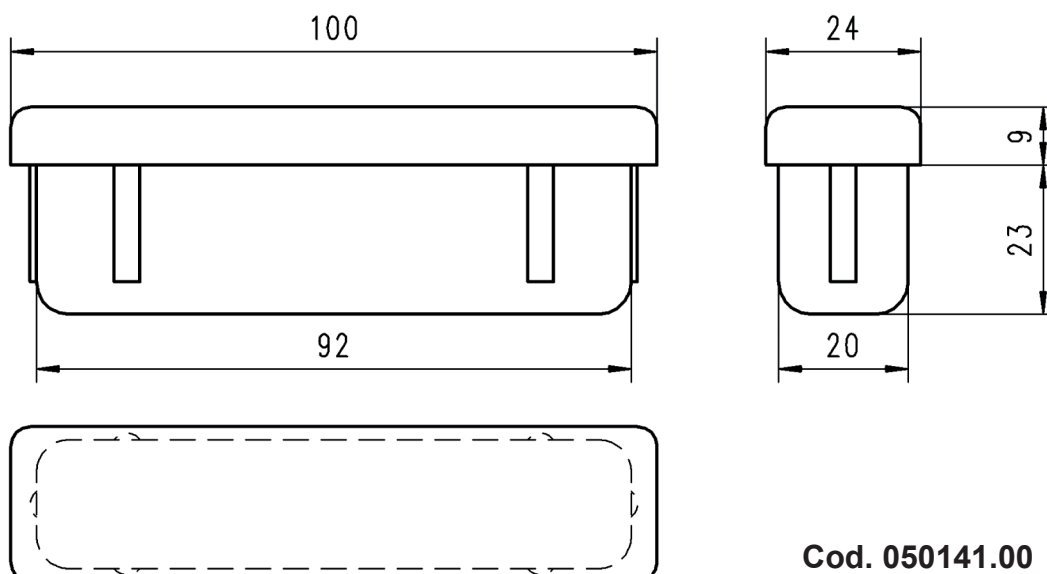

Cod. 050141.00
Tampone in gomma
100x24