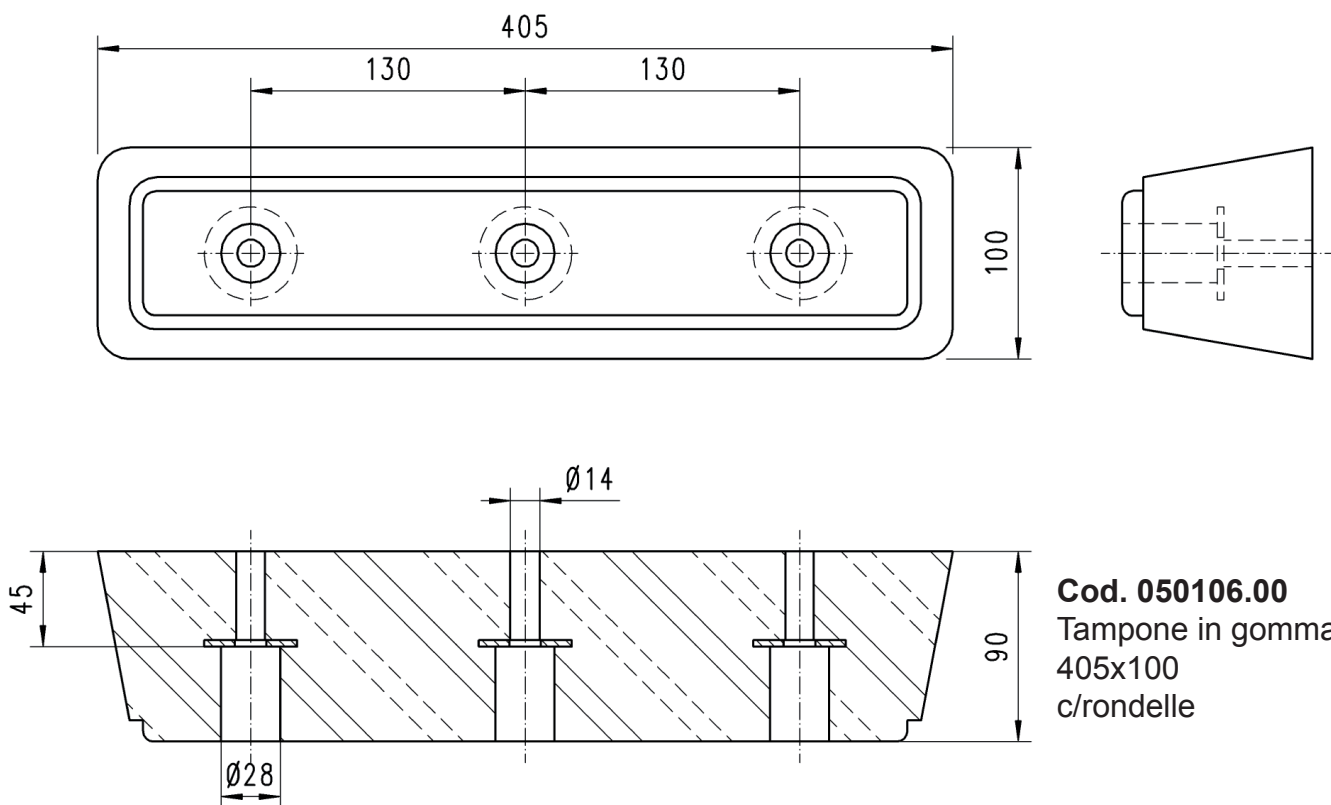

Cod. 050106.00
Tampone in gomma
405x100
c/rondelle

Via L. Da Vinci n°23 - 41015 Nonantola (MO) ITALY - Tel 059/545287 - fax 059/546326 - info@italautocar.it - www.italautocar.com

ITALAUTCAR Si riserva il diritto di apportare senza alcun preavviso qualsiasi modifica alle caratteristiche tecniche indicate nel presente catalogo.
ITALAUTCAR Reserves the right to modify the technical data mentioned into this catalogue without notice.