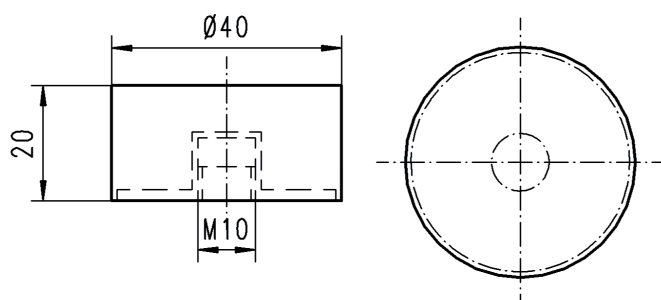

Cod. 050136.00
Tampone in gomma
Ø40x20 con foro filettato