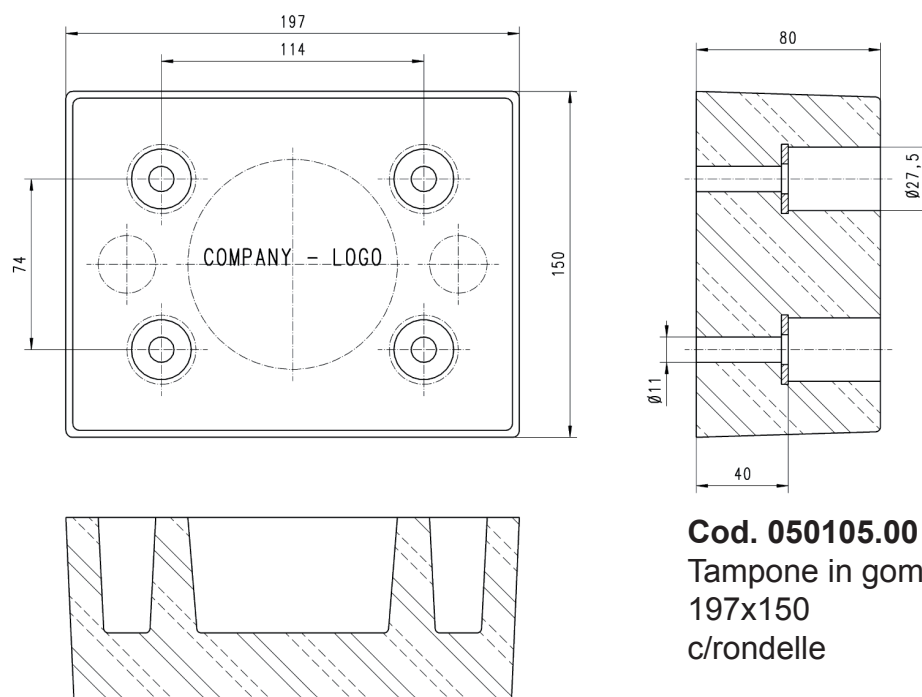

Particolari in gomma
Rubber Parts
Butoir en caoutchouc
Gummitteile

Emissione 01/009

Cod. 050105.00
Tampone in gomma
197x150
c/rondelle

* DISPONIBILE SU RICHIESTA
* AVAILABLE ON DEMAND