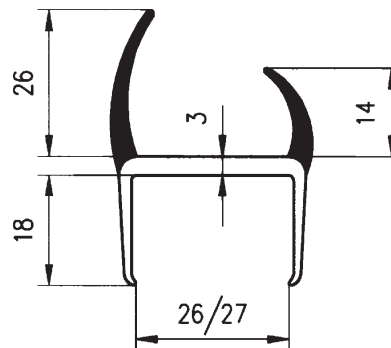

cod. 110747.00
Guarnizione in pvc coestruso L = 2700 mm
kg 0,420 mt