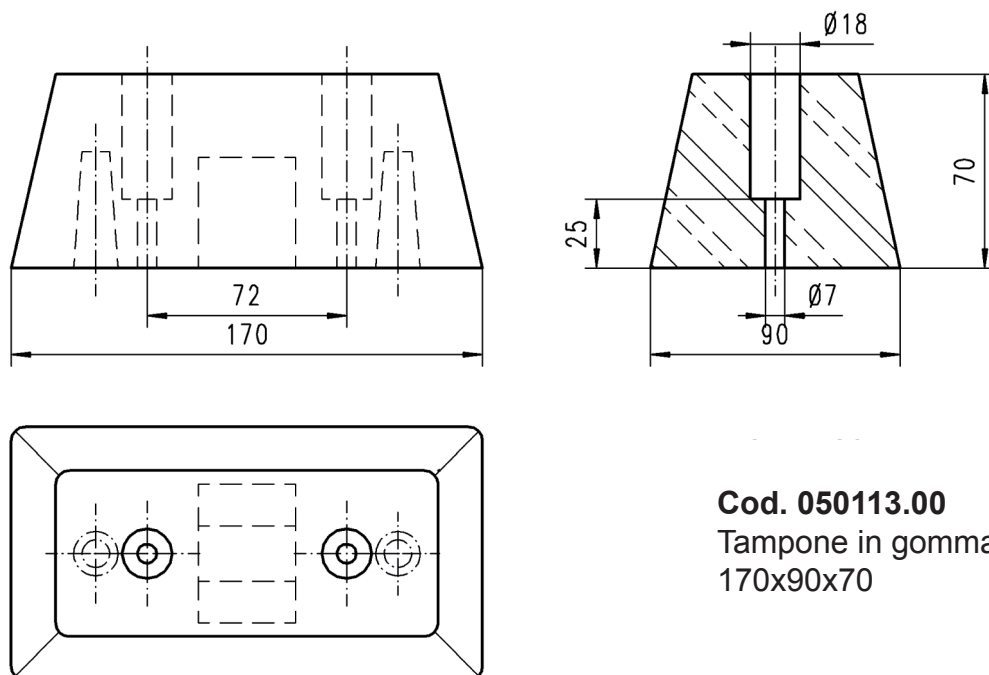

Particolari in gomma
Rubber Parts
Butoir en caoutchouc
Gummitteile

Emissione 01/009

Cod. 050113.00
Tampone in gomma
170x90x70

* DISPONIBILE SU RICHIESTA
* AVAILABLE ON DEMAND