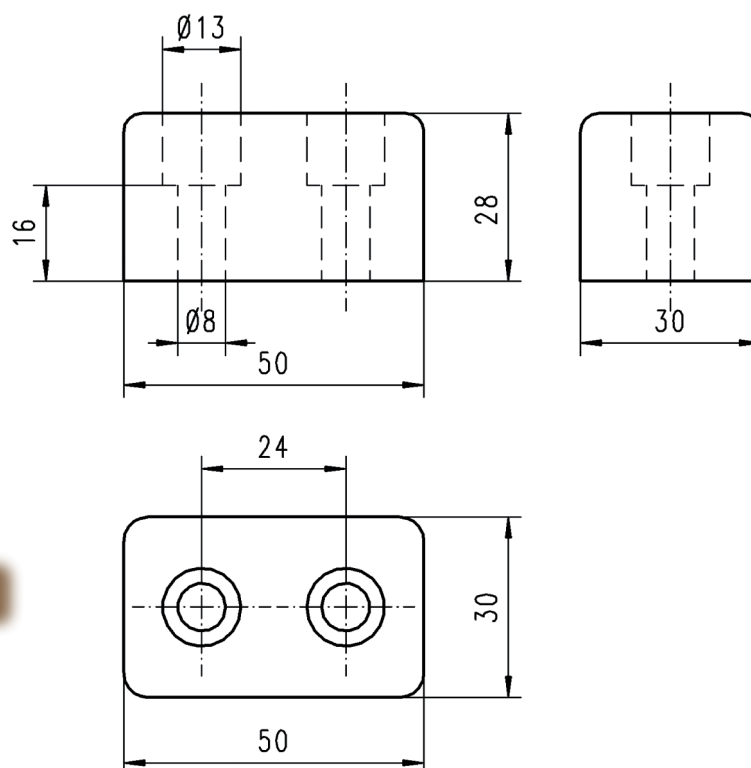

Cod. 050127.00
 Tampone in gomma
 60x42x48

* DISPONIBILE SU RICHIESTA
 * AVAILABLE ON DEMAND

Cod. 050128.00
 Tampone in gomma
 50x30x36

Cod. 050129.00
 Tampone in gomma
 50x30x28

* DISPONIBILE SU RICHIESTA
 * AVAILABLE ON DEMAND