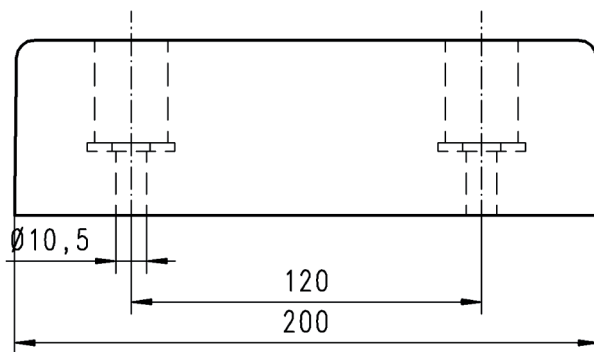

Cod. 050111.00
Tampone in gomma
200x52x60 F25
c/rondelle

* DISPONIBILE SU RICHIESTA
* AVAILABLE ON DEMAND