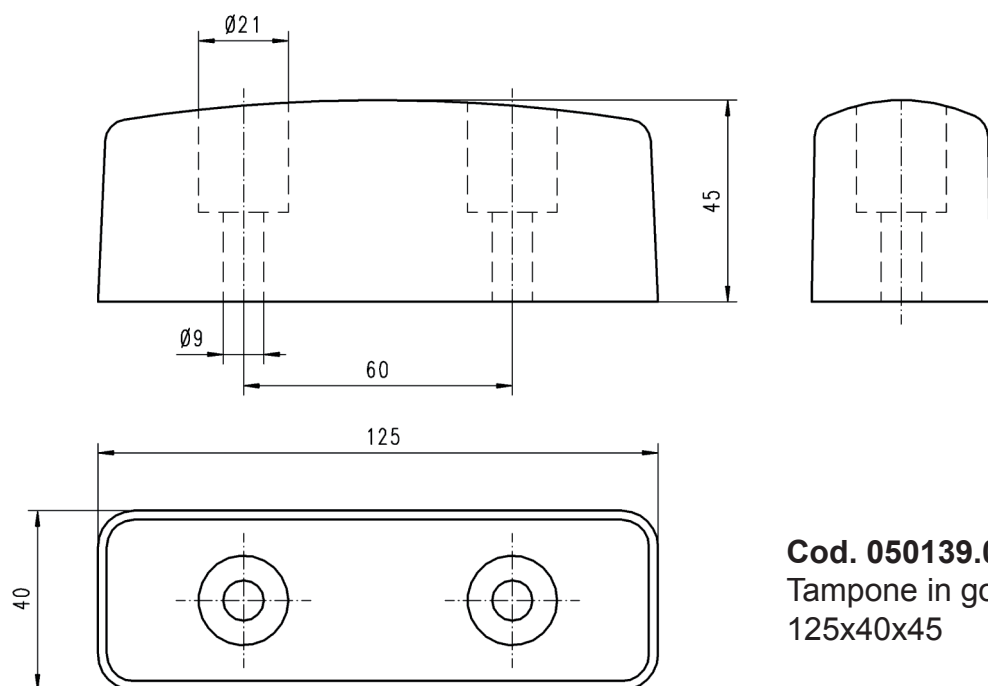

Cod. 050139.00
Tampone in gomma
125x40x45