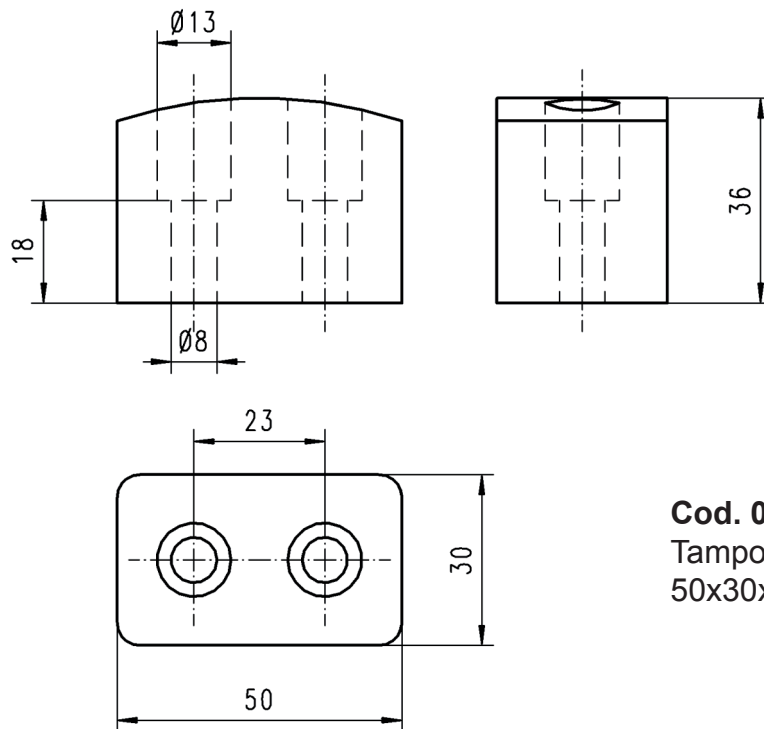

* DISPONIBILE SU RICHIESTA
* AVAILABLE ON DEMAND

Cod. 050128.00
Tampone in gomma
50x30x36