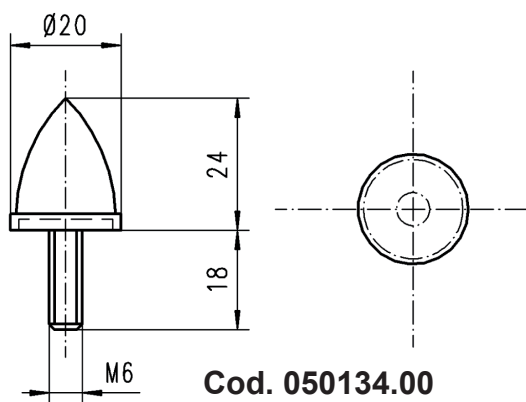

Cod. 050134.00
Tampone in gomma
Ø20x24 con vite