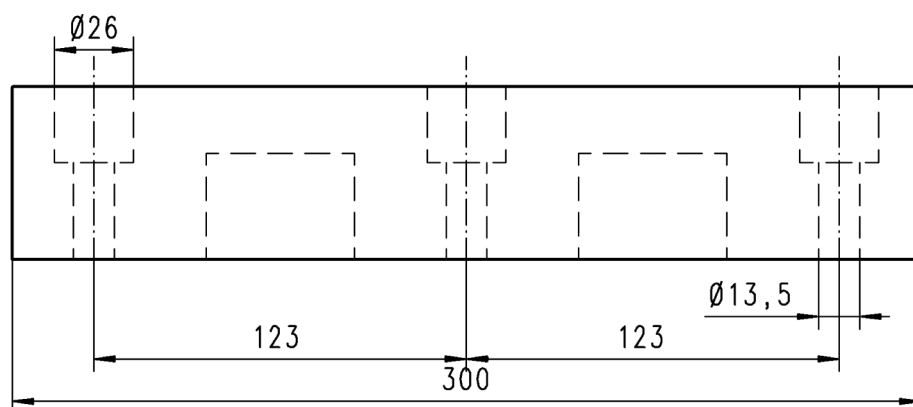

Particolari in gomma
Rubber Parts
Butoir en caoutchouc
Gummitteile

Emissione 01/009

Cod. 050121.00
Tampone in gomma
300x61x57

* DISPONIBILE SU RICHIESTA
* AVAILABLE ON DEMAND