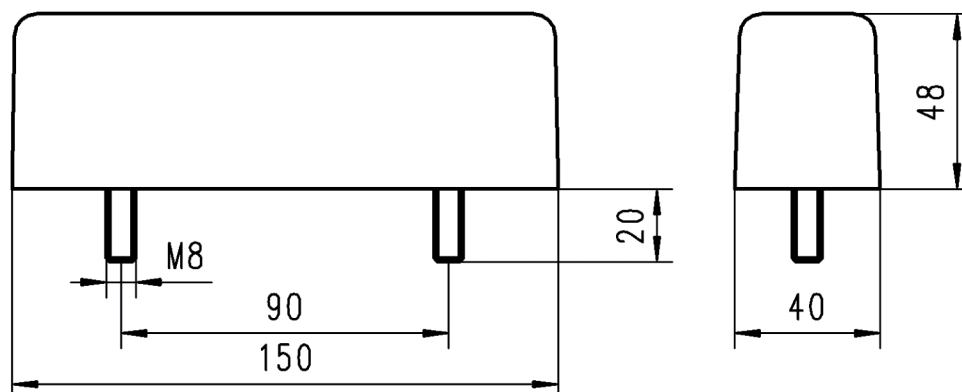

Cod. 050138.00
Tampone in gomma
150x40x48 con vite

* DISPONIBILE SU RICHIESTA
* AVAILABLE ON DEMAND