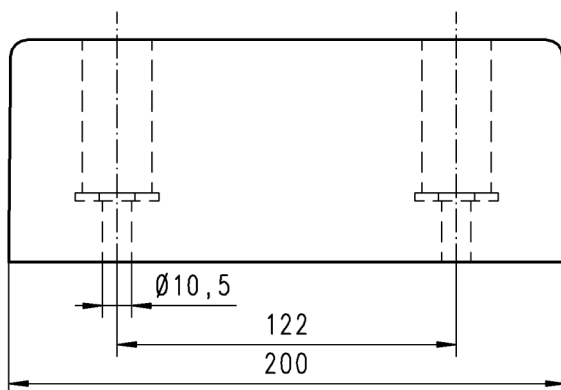

Cod. 050112.00
Tampone in gomma
200x52x80
c/rondelle