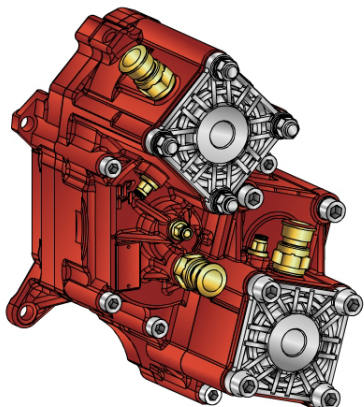

### #PTO POS. H. D. D.U. ZF ECOSPLIT

- Outlet version
- Outlet control option
- Available option
- Control option
- Model
- PTO

	<b>Output 1</b>	<b>Output 2</b>	<b>Number of teeth</b>	12
<b>Torque (Nm)</b>	800	800	<b>Module</b>	3,25
<b>Int. ratio</b>	1,21	0,96	<b>Replace</b>	909
<b>Number of axles</b>	2	2	<b>Replaced by</b>	

### Command type

- Electric    
  Hydraulic    
  Mechanical    
  Fixed engagement    
  Pneumatic    
  Vacuum system