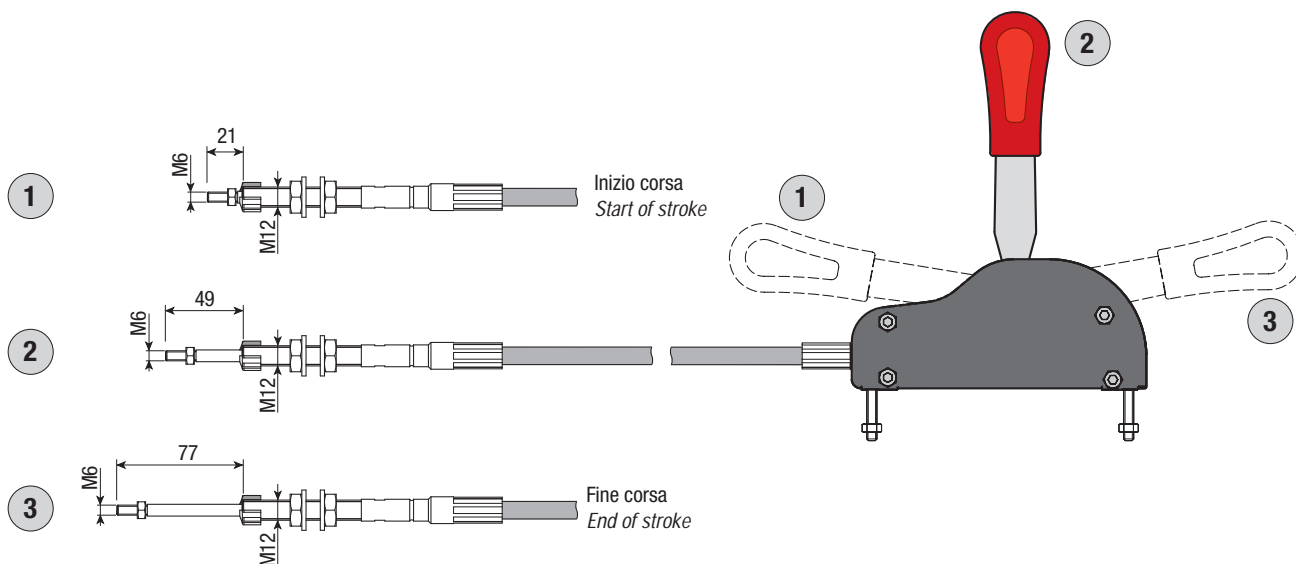

025 = 2.5 mt.

030 = 3.0 mt.

035 = 3.5 mt.

040 = 4.0 mt.

045 = 4.5 mt.

CODICE BASE/BASIC CODE

New

CARATTERISTICHE E DATI TECNICI / SPECIFICATIONS AND TECHNICAL DATA

CODICE CODE	LUNGHEZZA CAVO ROPE LENGTH X (mm)
3.9.8.015.00000	1500
3.9.8.020.00000	2000
3.9.8.025.00000	2500
3.9.8.030.00000	3000
3.9.8.035.00000	3500
3.9.8.040.00000	4000
3.9.8.045.00000	4500

ISTRUZIONI DI MONTAGGIO ADESIVI SULLA LEVA DEL COMANDO HOW TO FIT STICKERS ON CONTROL LEVER

Il comando viene fornito solo ed esclusivamente con la leva singola rossa. Al prodotto vengono allegati due adesivi neri; essi vanno utilizzati, se necessario, per differenziare il colore della leva (ad esempio: comando PTO rosso + comando distributore nero, ecc).

DIMENSIONI / DIMENSIONS

CORSA TOTALE 56 mm / TOTAL STROKE 56 mm

VERSIONE PRECEDENTE
PREVIOUS VERSION

VERSIONE ATTUALE
CURRENT VERSION