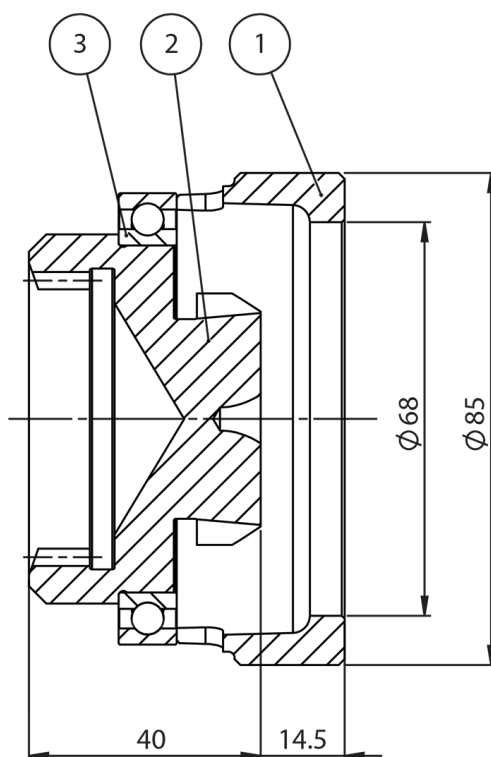

Shaft kit 205A2700000

#Riferimento	Code	Description	#Quantita
1	12702012000	#ANELLO DI CENTRAGGIO 0081/12	1
2	11702061000	#MANICOTTO 0082/28	1
3	01001030000	#CUSCINETTO 61812	1