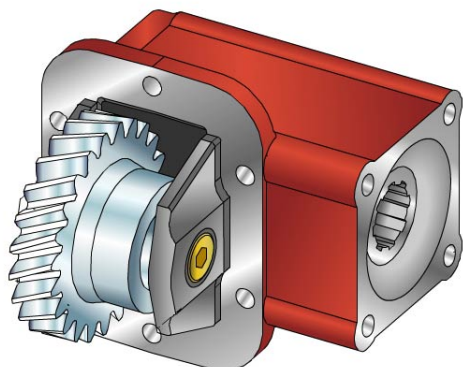

## #PTO LAT. L. D. IVECO 2845.6-2855.6

Outlet version  
 Available option  
 Control option  
 Model  
 PTO

	<b>Output 1</b>		<b>Number of teeth</b>	25
<b>Torque (Nm)</b>	295		<b>Module</b>	3,46
<b>Int. ratio</b>	1,47		<b>Replace</b>	
<b>Number of axles</b>	2		<b>Replaced by</b>	

### Command type

Electric    
  Hydraulic    
  Mechanical    
  Fixed engagement    
  Pneumatic    
  Vacuum system